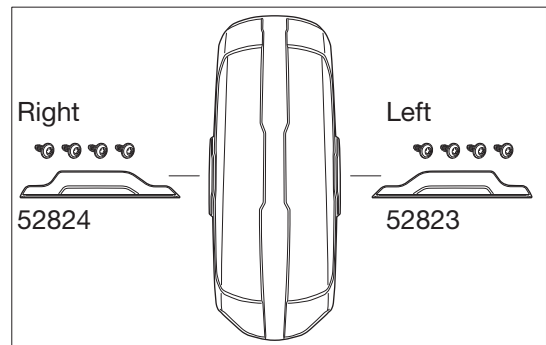

# Thule Motion XT

6292, 6295, 6296, 6297, 6298, 6299

**THULE**  
SWEDEN

M	14952
Sport	14952
L	14956
XL	14956
XXL	14958
Alpine	14956

M	14956
Sport	14952
L	14956
XL	14956
XXL	14958
Alpine	14956