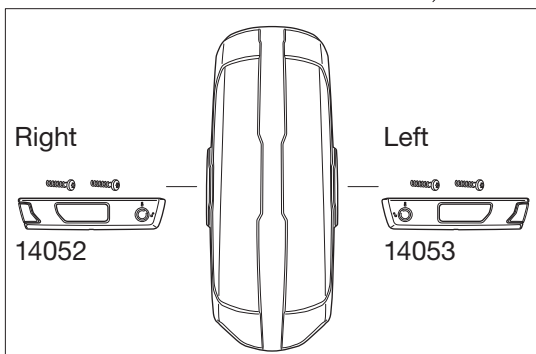

# Thule Motion XT

6292, 6295, 6296, 6297, 6298, 6299

**THULE**  
SWEDEN

M	14952
Sport	14952
L	14956
XL	14956
XXL	14958
Alpine	14956

M	14956
Sport	14952
L	14956
XL	14956
XXL	14958
Alpine	14956