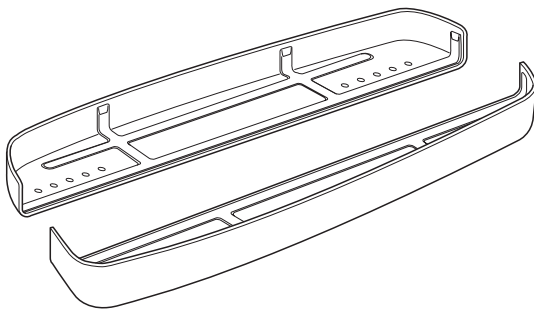

Thule Easybag 948-4

34403

34401

34402

948-4 948400

615/1

Einzelverpackung

Palette

Produkt	EAN	Kg	L/B/H in cm
948-4	7313020024561	8	114/26,5/23

Produkt	Stück/kg	L/B/H in cm
948-4	12/100	120/80/113